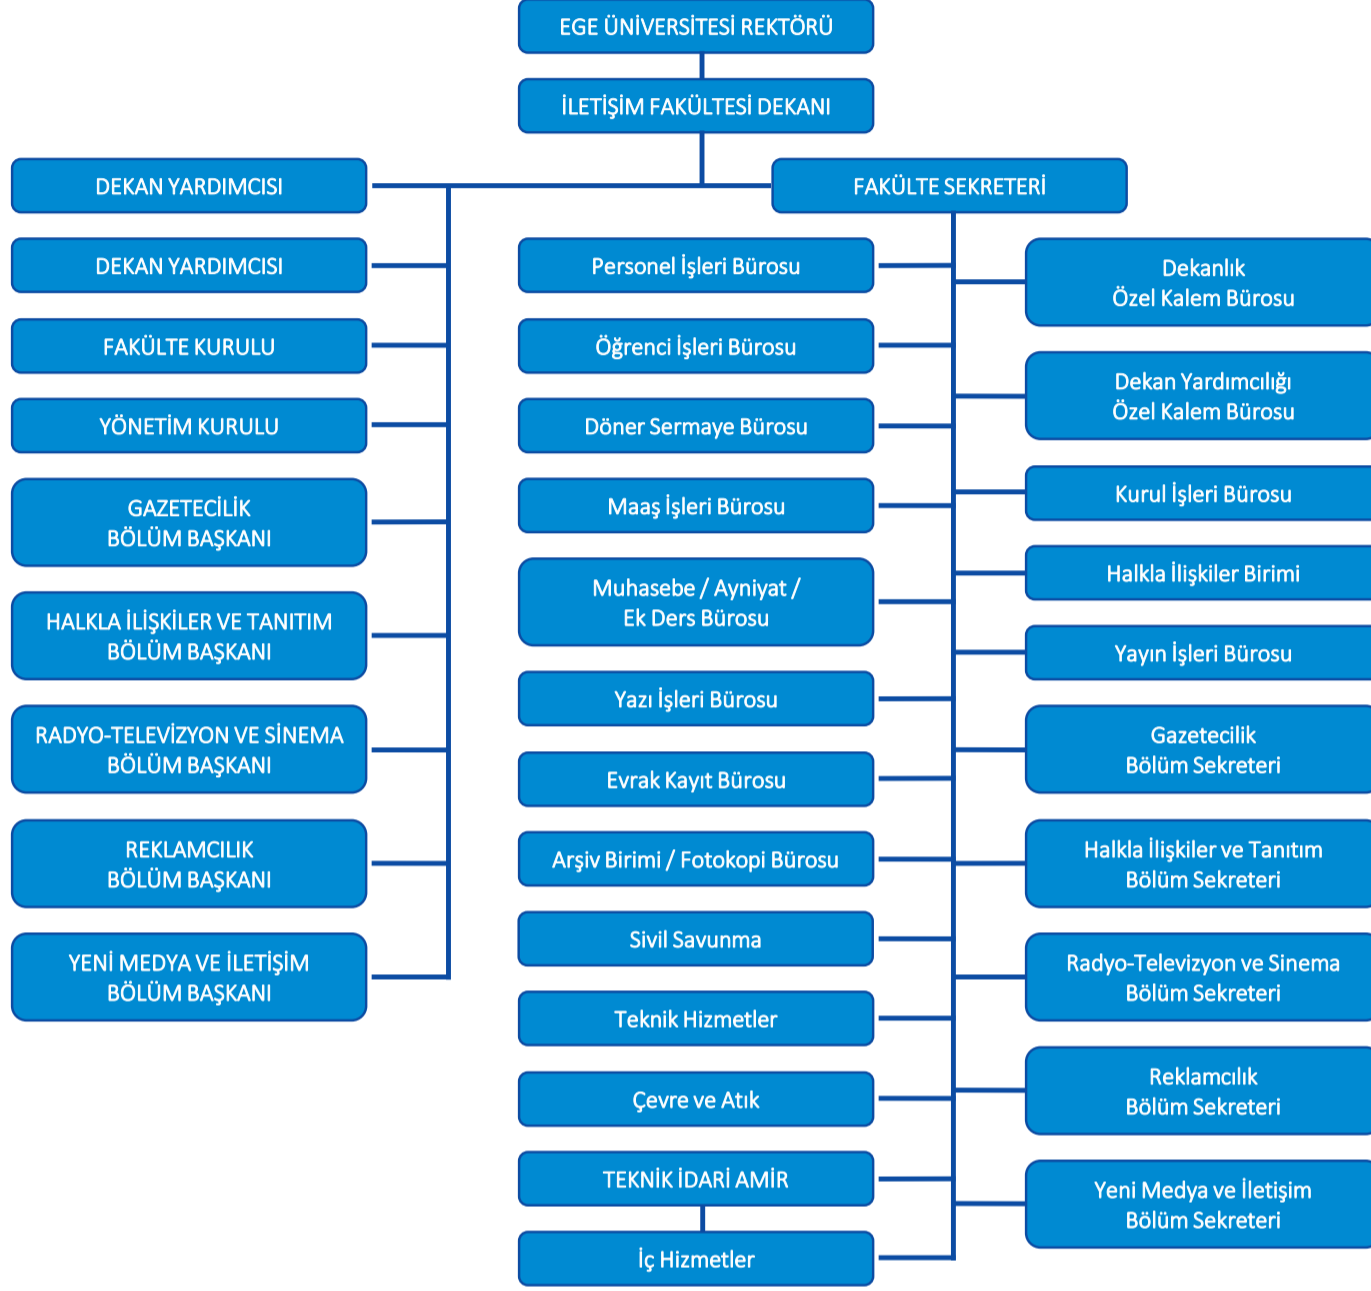

T.C.
EGE ÜNİVERSİTESİ REKTÖRLÜĞÜ
İletişim Fakültesi Dekanlığı
Fakülte Organizasyon Şeması

T.C.
EGE ÜNİVERSİTESİ REKTÖRLÜĞÜ
İletişim Fakültesi Dekanlığı
Fakülte Organizasyon Şeması